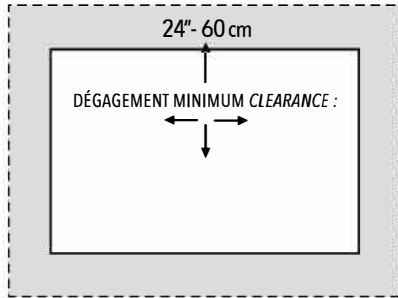

## DIMENSIONS

Impérial (pied/foot) / Métrique (mètre/metre)

Surface	Hauteur Height	Pi ca Sq Fo	M ca Sq M
6' x 10'	9'4"	60	5.57
6' x 12'	9'4"	72	6.69
6' x 14'	9'4"	84	7.80
8' x 10'	9'4"	80	7.43
8' x 12'	9'4"	96	8.92
8' x 14'	9'4"	112	10.40

Surface	Hauteur Height	Pi ca Sq Fo	M ca Sq M
8' x 16'	9'4"	128	11.89
10' x 10'	9'4"	100	9.29
10' x 12'	9'4"	120	11.15
10' x 14'	9'4"	140	13.01
10' x 16'	9'4"	160	14.86

Facile de s'y rendre!

**SORTIES - Sur la 20**  
Des Sources : #53 Nord  
St-Jean : #50 Nord  
St-Charles : #48 Nord