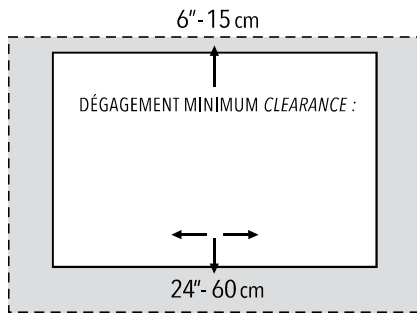

MONO

DIMENSIONS

Impérial (pied/foot) / Métrique (mètre/metre)

Surface		Hauteur Height	Pi ca Sq Fo	M ca Sq M	
4' x 6'	1.22 x 1.82	8'10"	2.69	24	2.23
4' x 8'	1.22 x 2.44	8'10"	2.69	32	2.97
4' x 10'	1.22 x 3.05	8'10"	2.69	40	3.72
4' x 12'	1.22 x 3.66	8'10"	2.69	48	4.46
4' x 14'	1.22 x 4.27	8'10"	2.69	56	5.20
6' x 6'	1.82 x 1.82	9'6"	2.90	36	3.34
6' x 8'	1.82 x 2.44	9'6"	2.90	48	4.46
6' x 10'	1.82 x 3.05	9'6"	2.90	60	5.57

Surface		Hauteur Height	Pi ca Sq Fo	M ca Sq M	
6' x 12'	1.82 x 3.66	9'6"	2.90	72	6.69
6' x 14'	1.82 x 4.27	9'6"	2.90	84	7.80
6' x 16'	1.82 x 4.88	9'6"	2.90	96	8.92
8' x 8'	2.44 x 2.44	10'2"	3.10	64	5.95
8' x 10'	2.44 x 3.05	10'2"	3.10	80	7.43
8' x 12'	2.44 x 3.66	10'2"	3.10	96	8.92
8' x 14'	2.44 x 4.27	10'2"	3.10	112	10.40
8' x 16'	2.44 x 4.88	10'2"	3.10	128	11.89