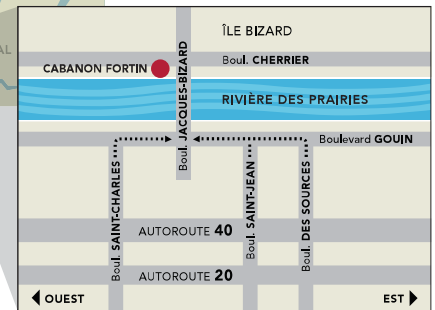

MONO

DIMENSIONS

Impérial (pied/foot) / Métrique (mètre/metre)

Surface		Hauteur Height	Pi ca Sq Fo	M ca Sq M	
4' x 6'	1.22 x 1.82	8'10"	2.69	24	2.23
4' x 8'	1.22 x 2.44	8'10"	2.69	32	2.97
4' x 10'	1.22 x 3.05	8'10"	2.69	40	3.72
4' x 12'	1.22 x 3.66	8'10"	2.69	48	4.46
4' x 14'	1.22 x 4.27	8'10"	2.69	56	5.20
6' x 6'	1.82 x 1.82	9'6"	2.90	36	3.34
6' x 8'	1.82 x 2.44	9'6"	2.90	48	4.46
6' x 10'	1.82 x 3.05	9'6"	2.90	60	5.57

Facile de s'y rendre!

SORTIES - Sur la 20
Des Sources : #53 Nord
St-Jean : #50 Nord
St-Charles : #48 Nord

SORTIES - Sur la 40
Des Sources : #55 Nord
St-Jean : #52 Nord
St-Charles : #50 Nord

CABANON FORTIN