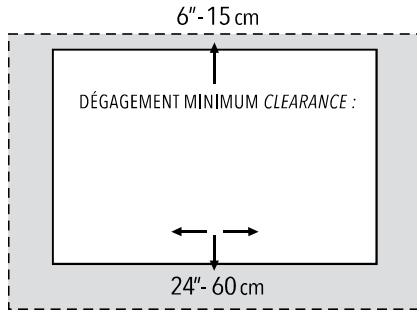

MONO

DIMENSIONS

Impérial (pied/foot) / Métrique (mètre/metre)

Surface		Hauteur Height	Pi ca Sq Fo	M ca Sq M	
4' x 6'	1.22 x 1.82	8'10"	2.69	24	2.23
4' x 8'	1.22 x 2.44	8'10"	2.69	32	2.97
4' x 10'	1.22 x 3.05	8'10"	2.69	40	3.72
4' x 12'	1.22 x 3.66	8'10"	2.69	48	4.46
4' x 14'	1.22 x 4.27	8'10"	2.69	56	5.20
6' x 6'	1.82 x 1.82	9'6"	2.90	36	3.34
6' x 8'	1.82 x 2.44	9'6"	2.90	48	4.46
6' x 10'	1.82 x 3.05	9'6"	2.90	60	5.57

Surface		Hauteur Height	Pi ca Sq Fo	M ca Sq M	
6' x 12'	1.82 x 3.66	9'6"	2.90	72	6.69
6' x 14'	1.82 x 4.27	9'6"	2.90	84	7.80
6' x 16'	1.82 x 4.88	9'6"	2.90	96	8.92
8' x 8'	2.44 x 2.44	10'2"	3.10	64	5.95
8' x 10'	2.44 x 3.05	10'2"	3.10	80	7.43
8' x 12'	2.44 x 3.66	10'2"	3.10	96	8.92
8' x 14'	2.44 x 4.27	10'2"	3.10	112	10.40
8' x 16'	2.44 x 4.88	10'2"	3.10	128	11.89