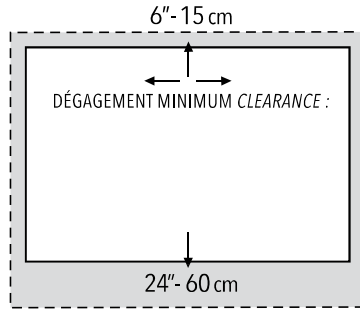

MIRAGE

DIMENSIONS

Impérial (pied/foot) / Métrique (mètre/metre)

Surface		Hauteur Height	Pi ca Sq Fo	M ca Sq M	
4' x 6'	1.22 x 1.82	7'7"	2.31	24	2.23
4' x 8'	1.22 x 2.44	7'7"	2.31	32	2.97
4' x 10'	1.22 x 3.05	7'7"	2.31	40	3.72
4' x 12'	1.22 x 3.66	7'7"	2.31	48	4.46
6' x 6'	1.82 x 1.82	7'11"	2.41	36	3.34
6' x 8'	1.82 x 2.44	7'11"	2.41	48	4.46
6' x 10'	1.82 x 3.05	7'11"	2.41	60	5.57

Surface		Hauteur Height	Pi ca Sq Fo	M ca Sq M	
6' x 12'	1.82 x 3.66	7'11"	2.41	72	6.69
8' x 8'	2.44 x 2.44	8'2"	2.49	64	5.95
8' x 10'	2.44 x 3.05	8'2"	2.49	80	7.43
8' x 12'	2.44 x 3.66	8'2"	2.49	96	8.92
10' x 10'	3.05 x 3.05	8'5"	2.57	100	9.29
10' x 12'	3.05 x 3.66	8'5"	2.57	120	11.15