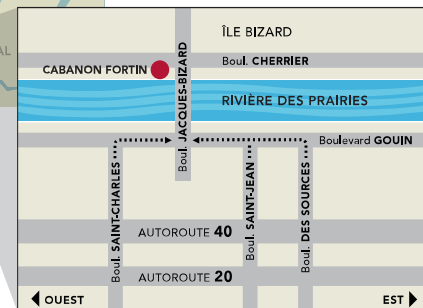

*avec ferme de toit / with truss

R,B,Q. 8234-4698-42

Facile de s'y rendre!

SORTIES - Sur la 20
Des Sources : #53 Nord
St-Jean : #50 Nord
St-Charles : #48 Nord

SORTIES - Sur la 40
Des Sources : #55 Nord
St-Jean : #52 Nord
St-Charles : #50 Nord