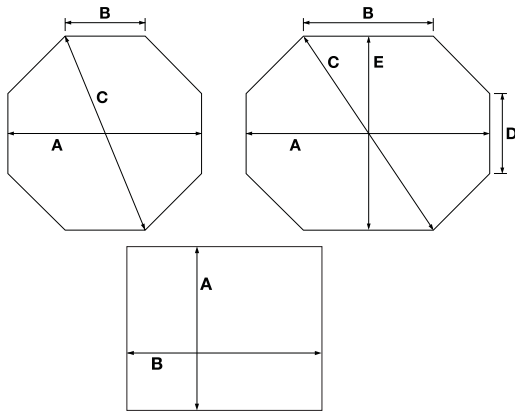

## Dimensions des Gazebos *Dimensions*

	OCTOGONE 10x10	OCTOGONE 12x12	OCTOGONE 14x14	OCTOGONE 16x16	OCTOGONE 18x18	OCTOGONE 20x20	OVALE 12x16	RECTANGLE 10x12	RECTANGLE 12x14
Aristocrate	•	•	•	•	•	•	•		
Victorien	•	•	•	•	•	•	•		
Classique	•	•	•	•	•	•	•	•	•
Renaissance	•	•	•	•	•	•	•		
Celtique	•	•	•	•	•	•	•		
Mékinac	•	•	•						

Dimensions	A	B	C	D	E
<b>Octogone</b>					
10' x 10'	9' 6"	3' 11 1/4"	10' 3 1/2"		
12' x 12'	11' 3"	4' 7 3/4"	12' 2"		
14' x 14'	13' 3"	5' 5 3/4"	14' 4"		
16' x 16'	15' 5 3/4"	6' 5"	16' 9"		
18' x 18'	16' 11 1/4"	7' 1/4"	18' 4"		
20' x 20'	18' 9 3/8"	7' 9 3/8"	20' 4"		
<b>Ovale</b>					
12' x 16'	16'	8' 9 7/8"	15' 1 1/8"	5' 7/8"	12' 3"
<b>Rectangle</b>					
10' x 12'	10'	12'			
12' x 14'	12'	14'			