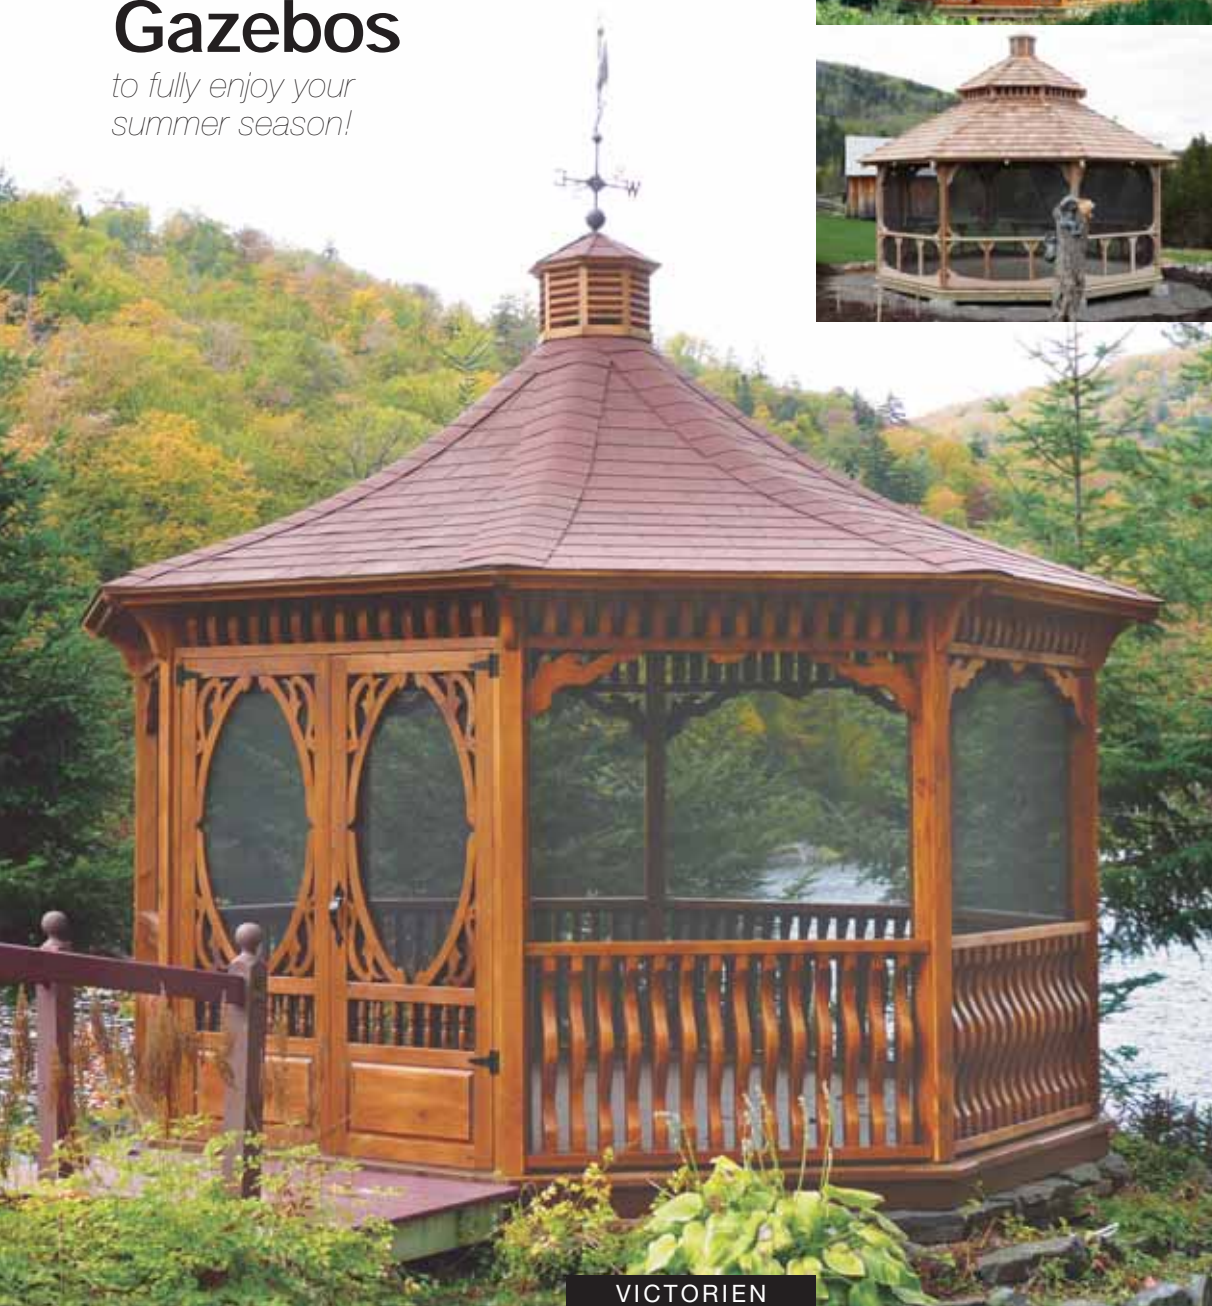

# Gazebos

*to fully enjoy your  
summer season!*

VICTORIEN

**CABANON  
FORTIN**

[www.cabanonfortin.com](http://www.cabanonfortin.com)

GA  
ZE  
BOS

# GAZEBOS

AVEC DU  
WITH GREAT

*Style*

Disponibles en PIN ou en CÈDRE ROUGE de l'Ouest.

Available in PINE or Western RED CEDAR.

< RENAISSANCE >

< CELTIQUE >

< MÉKINAC >