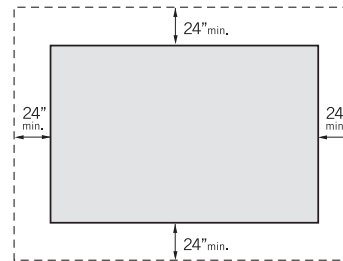

LE MIRAGE

Grand rangement à petit prix!

DIMENSIONS

Modèle

Écono

	Hauteur	Pi ca
4 x 6	7' 7"	24
4 x 8	7' 7"	32
4 x 10	7' 7"	40
4 x 12	7' 7"	48
6 x 6	7' 11"	36
6 x 8	7' 11"	48
6 x 10	7' 11"	60

	Hauteur	Pi ca
6 x 12	7' 11"	72
8 x 8	8' 2"	64
8 x 10	8' 2"	80
8 x 12	8' 2"	96
10 x 10	8' 5"	100
10 x 12	8' 5"	120